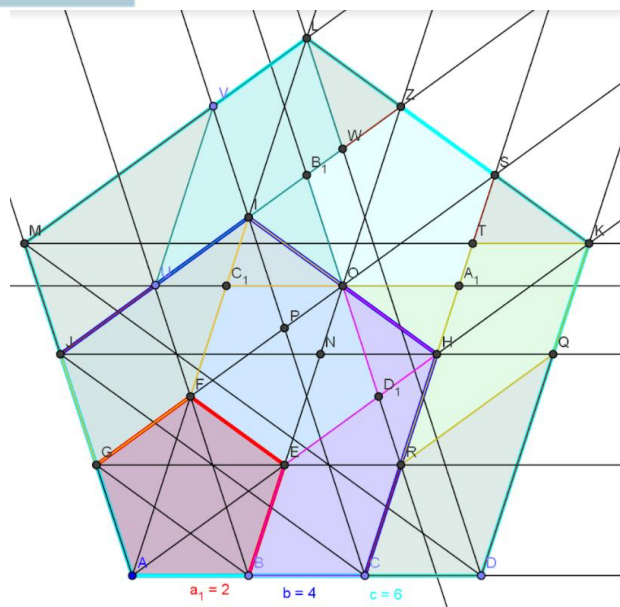

M-konzultace pro pedagogy SŠ

Planimetrie

28. 3. 2022 od 17:00

JCMM, z. s . p. o. , Česká 166/11, Brno, místnost 405
online vysílání meet.google.com/dkw-zrfn-tqm

M-konzultace v online prostředí bude tentokrát zaměřena na metodické poznámky a zajímavé úlohy s řešením.

Budeme diskutovat a sdílet zkušenosti s metodami výuky planimetrie.

Na setkání se těší odborní konzultanti
Mgr. Miroslav Staněk a Mgr. Simona Ježová

Klíčová podaktivita "Matematická gramotnost" je realizována v rámci projektu Implementace KAP JMK II, registrační číslo CZ.02.3.68/0.0/0.0/19_078/0017177 v rámci Operačního programu Výzkum, vývoj a vzdělávání, s finanční podporou z Evropské unie a Ministerstva školství mládeže a tělovýchovy.